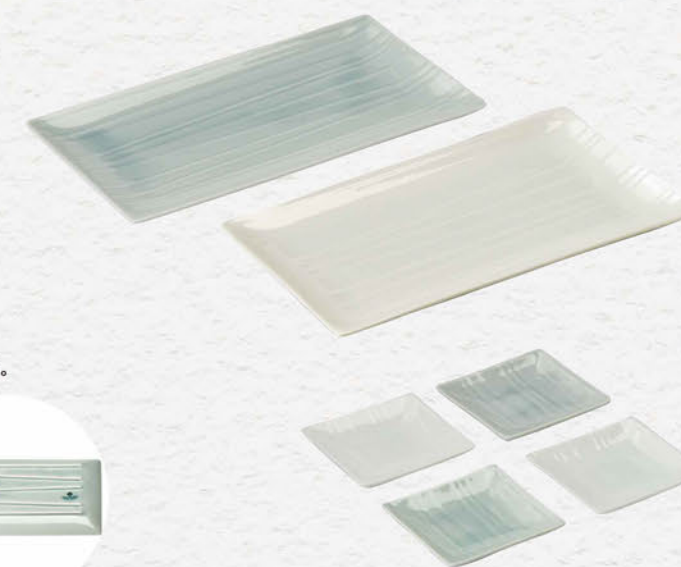

SOSO

楚々 (SoSo) とは、清らかで美しい、さっぱりしていて趣がある様子。

SoSo Square Plates

"SoSo" means "It looks clean and beautiful. It looks neat and tasteful."

皿の表面は、縦横どのように置いても
水滴の切れやすい角度の高台となっています。