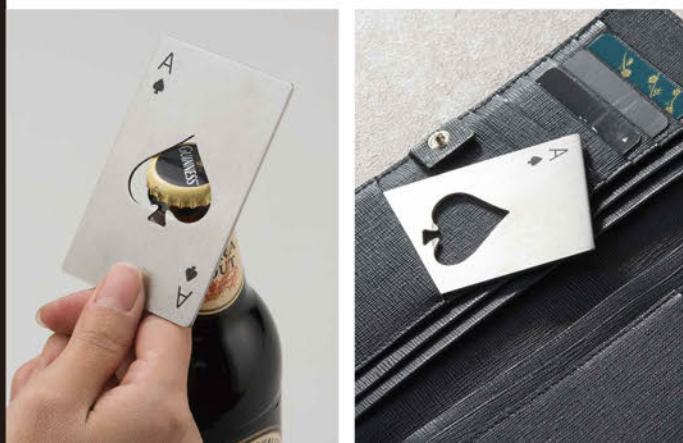

FROZEN CUBE

お酒落を楽しむベストパートナー

ダイス(サイコロ)は、復活や運命の象徴といわれ、幸運のお守りとされています。

溶けない氷、ステンレス製キューブ。

- ❑ 冷凍庫で冷やして使用。約 200ml の液体に 2~3 個で 20 分~30 分程度の保冷効果があります。
- ❑ 通常の氷のように溶けて飲み物が薄まることはありませんので、ビール、ワイン、冷酒、ウイスキー等におすすめです。
- ❑ 何度も繰り返し使用ができます。

Stainless steel cubes are used as non-melting ice. Chill in the freezer before use. 2-3 pieces per 200ml of liquid will keep it cold for 20-30 minutes.

NEW

FC2-3003A
FROZEN CUBE 2重タンブラー&キューブ2P
4537417034398

¥3,000 (税込 ¥3,300)

タンブラー①：φ7.5×H13.7cm (350ml)
【中空二層構造】
アイスキューブ②：2.5×2.5×H2.5cm
ステンレス
箱サイズ：14.5×13.5×7.8cm
重量：0.3kg 1×30入 (中国製)

NEW

FC2-3003C
FROZEN CUBE 2重マグ&キューブ2P
4537417034404

¥3,000 (税込 ¥3,300)

マグ①：φ8.5×H10.4cm (360ml)
【中空二層構造】
アイスキューブ②：2.5×2.5×H2.5cm
ステンレス
箱サイズ：11.9×17.3×9cm
重量：0.33kg 1×30入 (中国製)

FC-3003B
FROZEN CUBE 二重マグペア&キューブ2P
4537417029127

¥3,000 (税込 ¥3,300)

二重マグ②：φ7.9×H9cm (350ml)
【中空二層構造】
アイスキューブ②：2.5×2.5×H2.5cm
ボトルオープナー①：8.4×5.8×0.15
ステンレス
箱サイズ：11×24×8.6cm
重量：0.54kg 1×24入 (中国製)

FC-4004A
FROZEN CUBE ロックグラスペア&キューブ3P
4537417034060

¥4,000 (税込 ¥4,400)

ロックグラス②：φ7.5×H8.6cm (200ml)
アイスキューブ③：2.5×2.5×H2.5cm
ガラス、アイスキューブ：ステンレス
箱サイズ：16.7×14.8×7.9cm
重量：0.8kg 1×20入 (日本製、アイスキューブ：中国製)

FC-2052AT
FROZEN CUBE ペアロックグラス
4537417033063

¥2,500 (税込 ¥2,750)

ロックグラス②：φ7.5×H8.6cm (200ml)
ガラス
箱サイズ：8.7×17.8×10cm
重量：0.62kg 1×24入 (日本製)

FC-3003GT
FROZEN CUBE ロックG&キューブ2P
4537417034251

¥3,000 (税込 ¥3,300)

ロックグラス①：φ8.2×H9.2cm (300ml)
アイスキューブ②：2.5×2.5×H2.5cm
コースター①：10×10cm
ガラス、アイスキューブ：ステンレス
コースター：PVC
箱サイズ：11.9×17.3×9cm
重量：0.5kg 1×30入 (中国製)