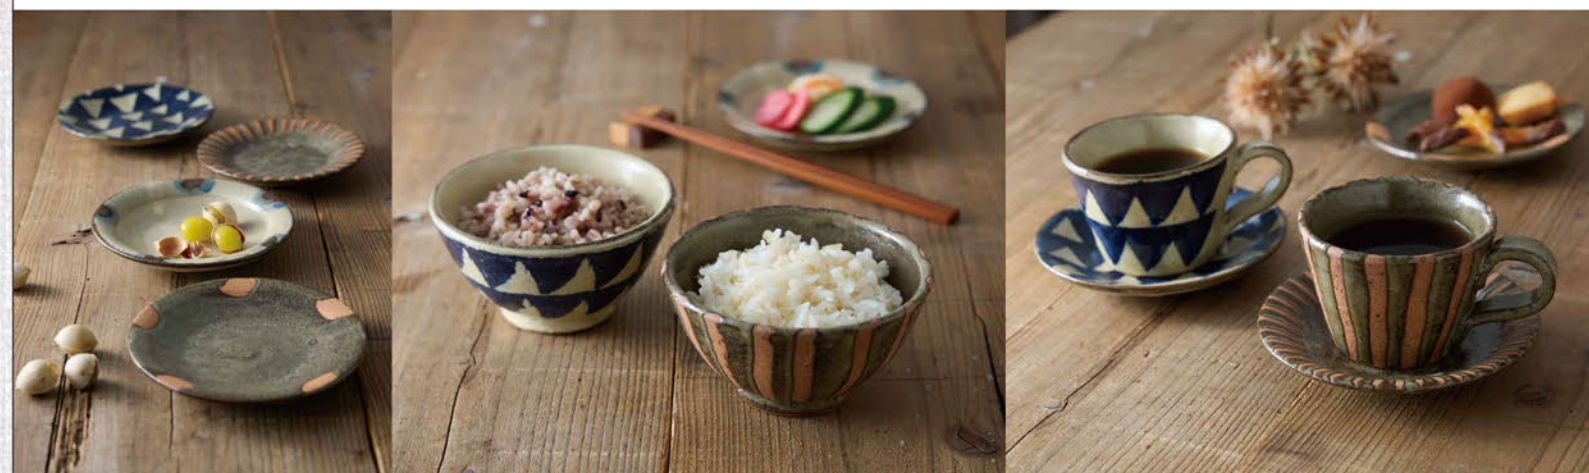

1つ1つ手作りのため、柄や釉薬の色合い等に多少の個体差が生じます。それぞれの持つ風合いをお楽しみください。またご注文よりお時間いただく場合がございますので、在庫の確認をお願いします。

※レンジ・食洗機等のアイコンのないものは使用できません。