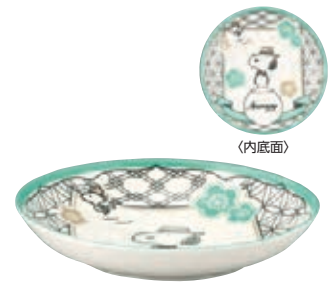

SN1902-355
21バスタプレート (翡翠)

税込価格 ¥880 (本体 ¥800) ^{[8]x12}
●内容: 21cmバスタプレート × 1
●箱サイズ: 230 × 235 × 75mm
●レンジOK
●4979855220559 日本製

〈内底面〉

〈内底面〉

税込価格 ¥990 (本体 ¥900) ^[6]
●内容: マグ (350ml) × 1
●箱サイズ: 110 × 95 × 105mm
●レンジOK
●4979855220481 日本製

税込価格 ¥990 (本体 ¥900) ^[6]
●内容: マグ (350ml) × 1
●箱サイズ: 110 × 95 × 105mm
●レンジOK
●4979855220498 日本製