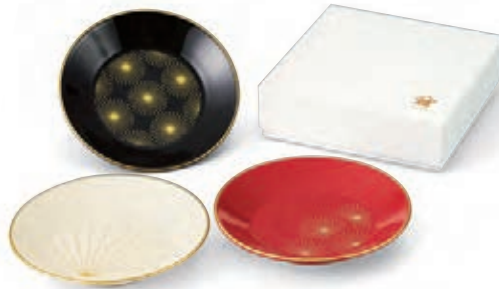

YMK100-129 トリオプレートセット

税込価格 ¥3,300 (本体¥3,000) ²⁴
●内容：13.5cmプレート×3
●箱サイズ：150×150×45mm 約500g
●4979855119587 日本製