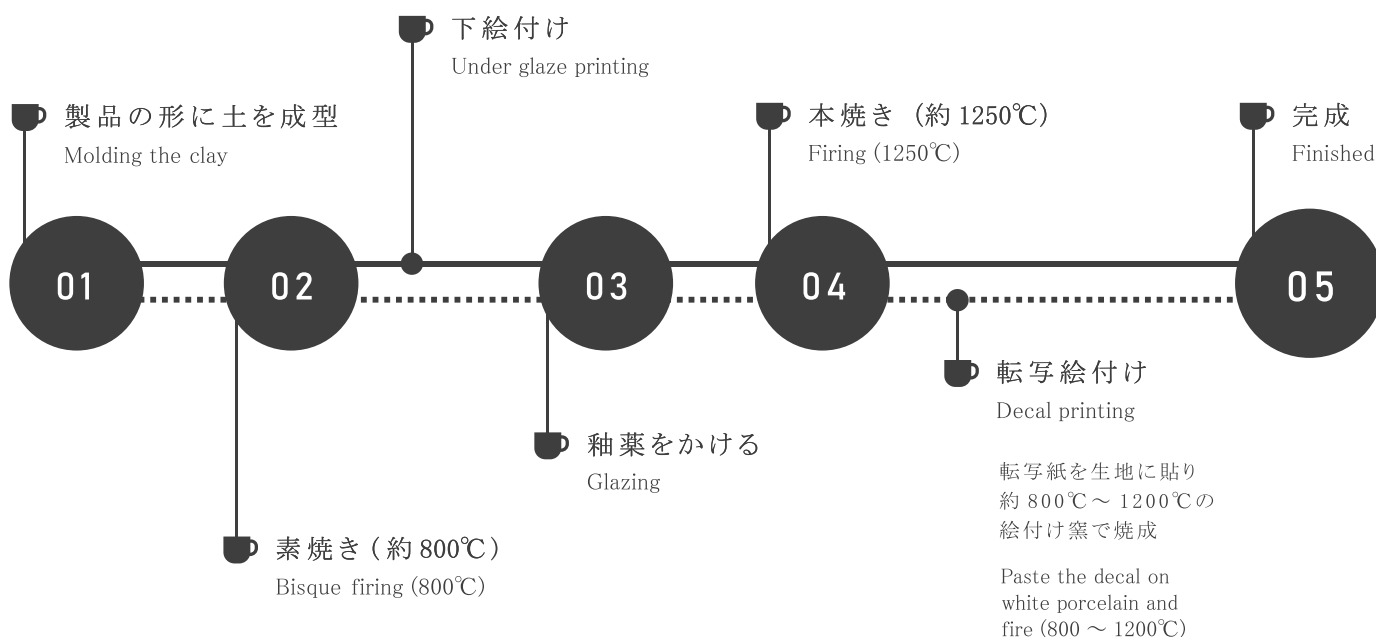

自社工場の製品が出来るまで

Manufacturing flow at our own factory

私たちの自社工場では、年間数百万ピースの陶磁器食器が製造されており、家庭、レストラン、学校や施設の食堂、海外など様々な場所で使用されています。

Our own factory produces millions of ceramic tableware in a year. They are used in various places such as homes, restaurants, cafeterias at schools and facilities, and overseas.