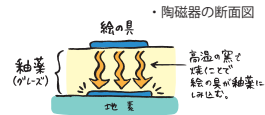

3. HISTORY

生産地は岐阜県土岐市。陶磁器生産日本一と言われ、産地としての歴史も古く、山加商店も半世紀以上陶磁器の生産をしています。

4. Technique

イングレース給付けを加工した商品について

イングレースとは釉薬(グレース)が溶け出す高温で焼くことにより、絵の具を釉薬に沈み込ませる給付け技法です。絵柄の表面は滑らかでつやが良く、耐久性に優れています。

MM701-312
ライスボウルM (ムーミン)
税込価格 ¥2,200 (本体 ¥2,000) ㊦
●内容: ライスボウルM (280ml) × 1
●箱サイズ: 120×130×60mm
●4979855403495 日本製