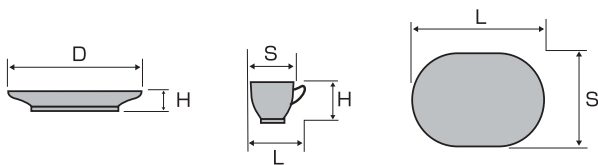

安全性

- 食品衛生法に定められた試験方法で、鉛・カドミウム溶出試験を実施。法廷基準値の2分の1以下の自社基準を設けて管理しています。
- 急冷試験、曲げ強度試験等、素材管理を徹底しています。

サイズ表示

- 寸法仕様 D=直径mm・L=長径mm・S=短径mm・H=高さmm・C=容量cc
- 容量は満水表記です。

オリジナル商品について

カタログに掲載されている商品に、オリジナルデザインを入れる、名入れをする、等の対応が可能です。