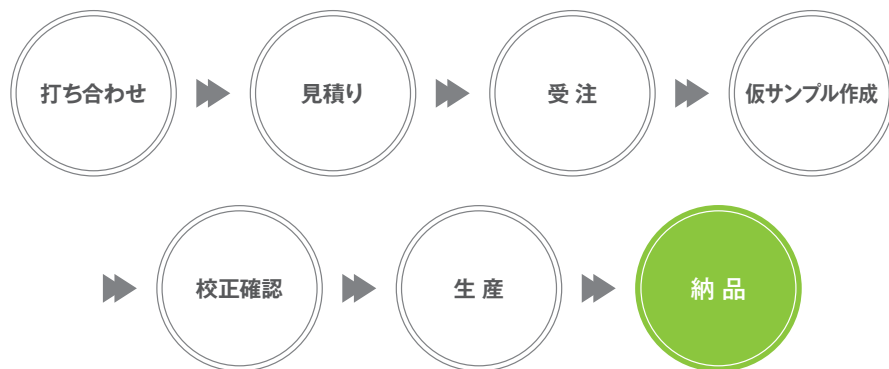

安全性

- 食品衛生法に定められた試験方法で、鉛・カドミウム溶出試験を実施。法廷基準値の2分の1以下の自社基準を設けて管理しています。
- 急冷試験、曲げ強度試験等、素材管理を徹底しています。

サイズ表示

- 寸法仕様 D=直径mm・L=長径mm・S=短径mm・H=高さmm・C=容量cc
- 容量は満水表記です。

オリジナル商品について

カタログに掲載されている商品に、オリジナルデザインを入れる、名入れをする、等の対応が可能です。