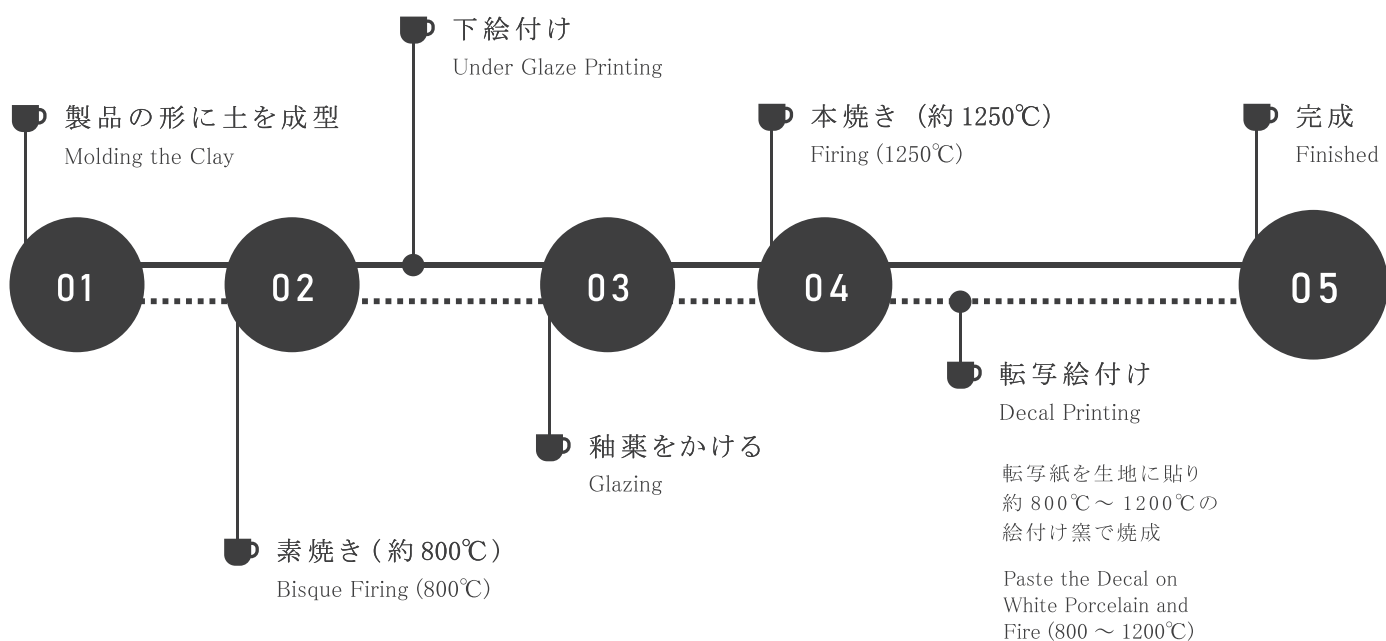

自社工場の製品が出来るまで

Manufacturing flow at our own factory